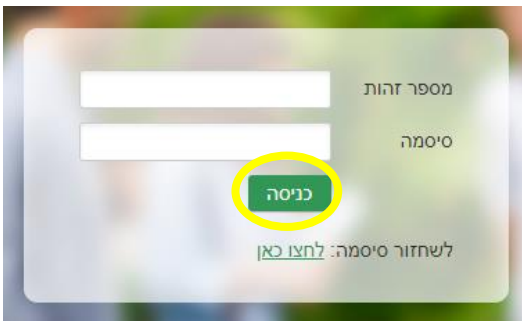

איך נכנסים למודל (אתר מלווה קורס) של השתלמות קידום נוער – היל"ה?

לאחר שנרשמתם להשתלמות קיבלתם מייל ממכללת אורנים הכולל בתוכו את הסיסמה שלכם. סמנו את הסיסמה והעתיקו אותה.

כותבים בגוגל "מכללת אורנים"

לוחצים על "פורטל סטודנטים" כפי שמסומן בצהוב בתמונה הבאה:

מזינים את מספר תעודת הזהות ומדביקים את הסיסמה שהעתקתם לחלון הבא: ולוחצים על "כניסה"

עומדים עם העכבר על "השיעורים שלי" בלי ללחוץ, נפתחת רשימה ובה לוחצים על "השיעורים שלי" כך:

בוחרים את ההשתלמות אליה מעוניינים להיכנס ולוחצים על האות M שבצבע צהוב: