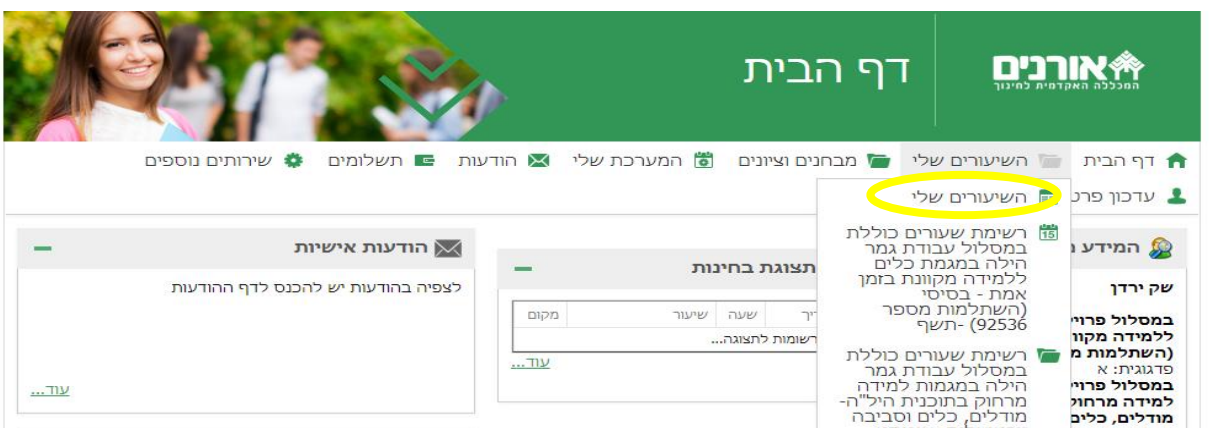

איך נכנסים למודל (אתר מלווה קורס) של השתלמות קידום נוער – היל"ה?

לאחר שנרשמתם להשתלמות קיבלתם מייל ממכללת אורנים הכולל בתוכו את הסיסמה שלכם. סמנו את הסיסמה והעתיקו אותה.

כותבים בגוגל "מכללת אורנים"

לוחצים על "פורטל סטודנטים" כפי שמסומן בצהוב בתמונה הבאה:

מזינים את מספר תעודת הזהות ומדביקים את הסיסמה שהעתקתם לחלון הבא: ולוחצים על "כניסה"

עומדים עם העכבר על "השיעורים שלי" בלי ללחוץ, נפתחת רשימה ובה לוחצים על "השיעורים שלי" כך:

בוחרים את ההשתלמות אליה מעוניינים להיכנס ולוחצים על האות M שבצבע צהוב: